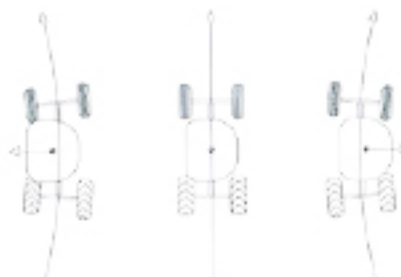

MADE IN ITALY
SINCE 1920

Rinieri

GROSSPOWER EASY-E

www.rinieri.com

GROSSPOWER EASY-E

 Macchina per vigneti e vivai, si guida con il movimento del bacino per mezzo del telaio snodato permettendo così di avere sempre le mani libere. Trazione elettrica comandata tramite joystick con possibilità di percorrere anche terreni sconnessi senza fatica. Posizione comoda e agevole per lavori che in condizioni normali sarebbero faticosi, consentendo così di triplicare la velocità di lavoro e senza sforzo.

 Machine for vineyards and nursery, it is driven by the movement of the pelvis by means of an articulated frame allowing you to have your hands always free.

Electric traction controlled by joystick with possibility to go through rough terrain. Comfortable position making the job easier and smooth for the user, thus triplicating the working speed.

 Machine pour les vignes et les pépinières guidée par le mouvement du bassin au moyen du châssis articulé qui permet d'avoir toujours les mains libres. Traction électrique commandée par joystick pour parcourir des terrains inégaux sans fatigue. Position confortable et facile permettant de multiplier par trois la vitesse de travail.

 Maquina para viñedos e invernaderos, se conduce con el movimiento de la cadera gracias a su bastidor articulado permitiendo de esta forma tener siempre las manos libres. Tracción eléctrica comandada a través de un joystick con posibilidad de recorrer también terrenos irregulares sin problemas. Posición cómoda y ágil para trabajos que en condiciones normales serían pesados, consintiendo así triplicar la velocidad de trabajo sin esfuerzo.