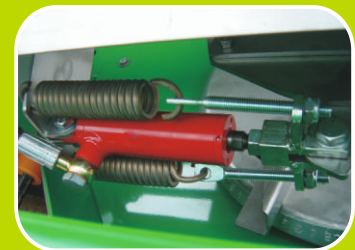

Streuer **FERTI-2** Zweischeibenstreuer geeignet für alle Mineraldünger.

Разбрасыватель **FERTI-2** с двумя разбрасывающими дисками предназначен для разброса всех видов минеральных удобрений.

Standard equipment:

- Two spreading stainless discs
- Spreading stainless vanes
- stainless bottom of the hopper
- Overturning hopper
- Grid
- Hydraulic regulation
- Linkage for trailer
- Automatic chain tensioner

Optional equipment:

Optionen:

- Limitor
- Fahrvorrichtung
- Abdeckplane
- Beleuchtung

Стандартная комплектация:

- два разбрасывающих диска из нержавеющей стали
- лопатки из нержавеющей стали
- дно бункера из нержавеющей стали
- металлический опрокидываемый бункер
- сетка
- двойное дистанционное гидравлическое управление разбросом
- ТСУ для подсоединения прицепа
- Автоматический натяжитель цепи

Fertiliser flow adjustment

Einstellung vom Düngerdurchlauf

Регулировка расхода удобрений

Hydraulic regulation of spreading

Hyd. Streuregulierung aus der Fahrerkabine

Дистанционное гидравлическое управление дозирующей заслонкой