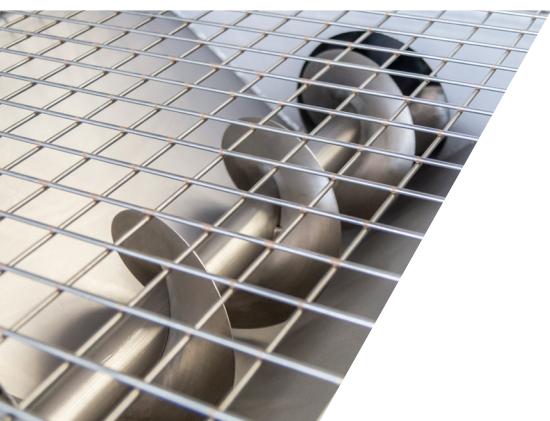

DIMENSIONI TRAMOGGIA | HOPPER DIMENSIONS

Lunghezza | <i>Length</i>	mm	850	850	850	850	850
Profondità | <i>Depth</i>	mm	850	850	1000	1000	1000
Altezza | <i>Height</i>	mm	360	360	400	400	400

Dati e misure non sono impegnativi e possono essere variati senza preavviso.

Measurements and operating data are approximative, not legally binding and subject to change without notice.