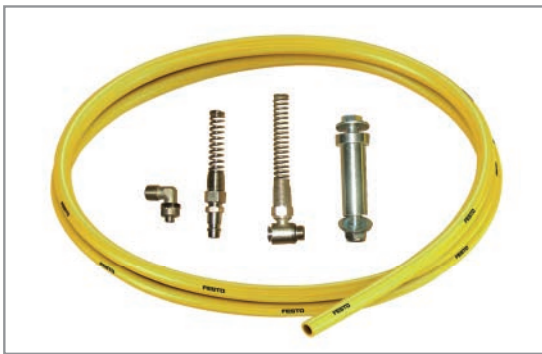

PNEUMATIC HOSE REEL

PNEUMATISCHE SCHLAUCHAUFROLLER

ENROULER PNEUMATIQUE DE TUYAU

ENROLLADOR DE MANGUERA NEUMÁTICO

## AV-150

Avvolgitubo manuale completo di kit raccordi  
 Manual hose reel complete with fittings kit  
 Manueller Schlauchaufroller komplett mit Anschlusssatz  
 Enrollador de manguera manual completo con kit de accesorios  
 Enrouleur manuel complet avec kit de raccords

## AV-100

Avvolgitubo automatico completo di kit raccordi  
 Automatic hose reel complete with fittings kit  
 Automatischer Schlauchaufroller komplett mit Anschlusssatz  
 Enrollador de manguera automático completo con kit de racores  
 Enrouleur automatique complet avec kit de raccords

(\*) L'avvolgitubo viene fornito senza tubo. A richiesta: tubo in rilsan o polietilene (vedere ACCESSORI E PARTI DI RICAMBIO)  
 The hose reel is supplied without hose. On request: rilsan or polyethylene pipe (see ACCESSORIES AND SPARE PARTS)  
 Die Schlauchtrommel wird ohne Schlauch geliefert. Auf Anfrage: Rilsan- oder Polyethylenrohr (siehe ZUBEHÖR UND ERSATZTEILE)  
 El enrollador de manguera se suministra sin manguera. Bajo pedido: tubería de rilsan o polietileno (ver ACCESORIOS Y REPUESTOS)  
 L'enrouleur de tuyau est fourni sans tuyau. Sur demande : tube rilsan ou polyéthylène (voir ACCESSOIRES ET PIÈCES DÉTACHÉES)