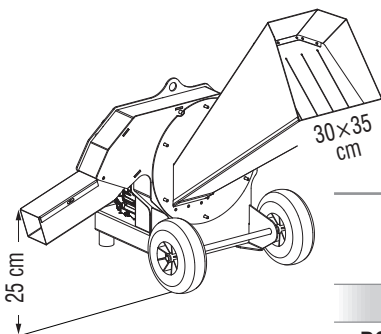

NEW

POWERED by
HONDA

POWERED by
LAUNTOP

MOD		HP		
mod.	cod.	HP	kg	cm
BC 50-S HP 6,5	1003179	HONDA GX 200 HP 6,5	110	100×134×113
BC 50-S HP 6	1003670	LAUNTOP HP 6	110	100×134×113

Versione con motore a benzina - Petrol engine version - Benzinmotor Version - Versión motor a gasolina - Version moteur à essence