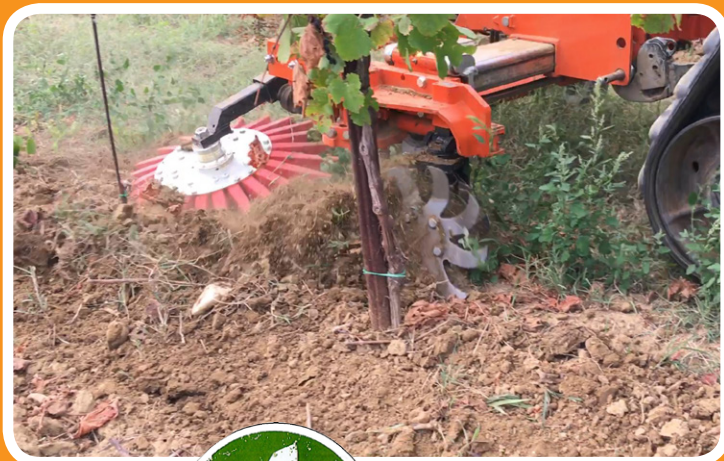

MOD	 cm (inch)	 cm (inch)	 cm (inch)		 kg (lbs)
Bio-Dynamic Narrow 100	160 (63)	300 (118)	70 - 125 (27-49)	2	270 (595)
Bio-Dynamic Wide 150	280 (110)	450 (177)	120 - 200 (47-79)	3 - 4	310 (680)
Bio-Dynamic Duo Narrow 70	135 (53)	240 (94)	65 - 108 (25-42)	2	340 (750)
Bio-Dynamic Duo Narrow 100	180 (71)	300 (118)	80 - 140 (31-55)	2	370 (815)
Bio-Dynamic Duo Wide 120	230 (90)	360 (142)	100 - 160 (39-63)	3 - 4	390 (860)

Bio-Star disponibili Ø 54cm colore rosso e Ø 70 cm colore rosso e giallo
Bio-Star available Ø 54 cm in red color and Ø 70 cm in red and yellow color

BIO
DYNAMIC