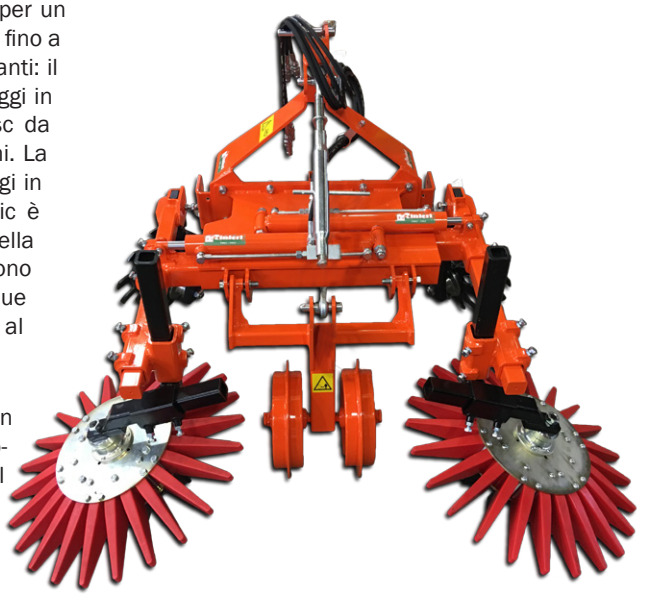

DYNAMIC duo

SPEED
LIMIT
8
mph

La nuova linea di attrezzatura interceppo Bio-Dynamic è studiata per un rapido diserbo meccanico nei vigneti e frutteti con velocità di lavoro fino a 12km/h. I Bio-Dynamic sono caratterizzati dalla presenza di due gruppi lavoranti: il Bio-Disc rompe il terreno vicino alle piante e rinalza; la Bio-Star, tramite i raggi in gomma, compie la lavorazione interceppo vera e propria. Il gruppo Bio-Disc da vigneto è dotato di due dischi, mentre la versione da frutteto è a 3 o 4 dischi. La Bio-Star è disponibile in due diverse misure, diametro 54 e 70 cm, e con raggi in gomma di due consistenze differenti. La versione SINGOLA del Bio-Dynamic è dotata di serie dell'inclinazione manuale del gruppo lavorante, mentre quella idraulica è optional. Nei modelli DUO, l'inclinazione manuale o idraulica sono optional. Per tutti i modelli sono inoltre disponibili la testata spollonatrice e due tipi di rullo: dentato classico oppure Bio-Roll che compie il taglio dell'erba al centro del filare.

The new Bio-Dynamic product line is designed for fast weeding in vineyards and orchards with working speed up to 12 km/h. The Bio-Dynamic products have two characteristic features: The Bio-Disc tills the soil and moves it towards the plants, the fingers of the Bio-Star work the soil between the plants. The Bio-Disc group for vineyards has two discs, the version for orchards can have 3 or 4 discs. The Bio-Star is available in two different sizes (540 or 700mm diameter) and in two different consistencies. In the standard single version of the Bio-Dynamic, the working tools can be tilted manually, the hydraulic tilting mode is optional. In the double version, manual and hydraulic inclination are optional. A side shoot remover SRV and two different types of rear rollers (classic toothed roller or a Bio-Roller that cuts the grass in the middle of the row) are available for all models.