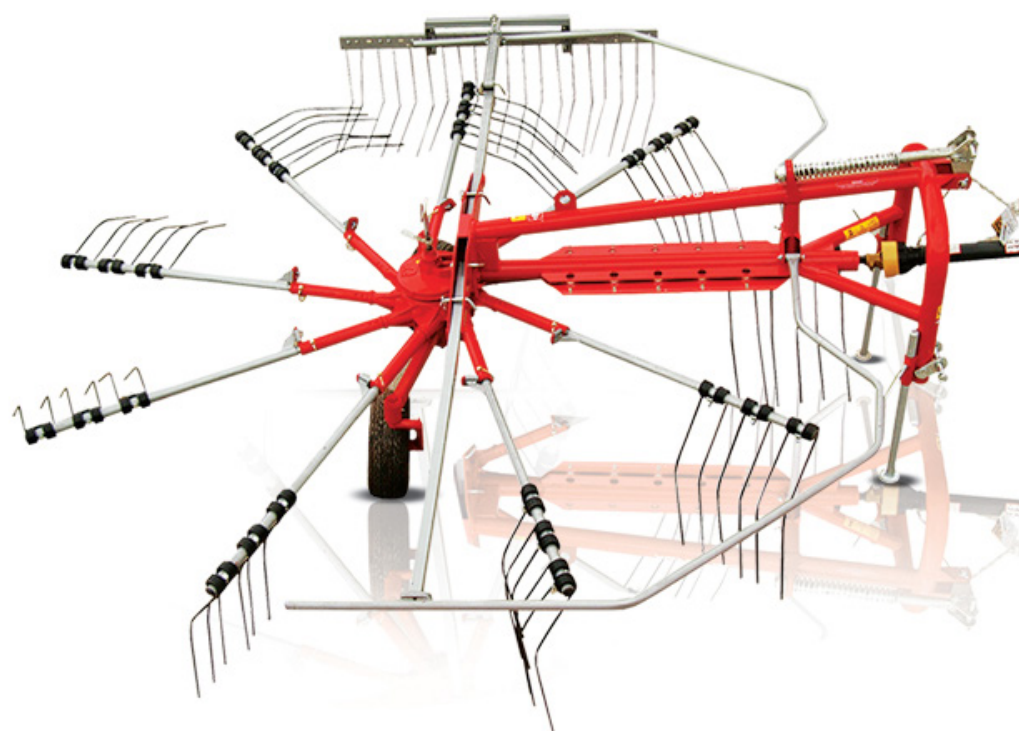

ÇELMAK

Tarım Makinaları Tic. San. Ltd. Şti.

CELMAK GRÜNLAND ERNTETECHNIK

11-Arm-Kreiselschwader

Neumaschine
Breite: 510 cm
Baujahr: 2022

AB NUR €4.990,-*

6-Scheiben-Mähwerk

Neumaschine
Breite: 265 cm
Baujahr: 2022