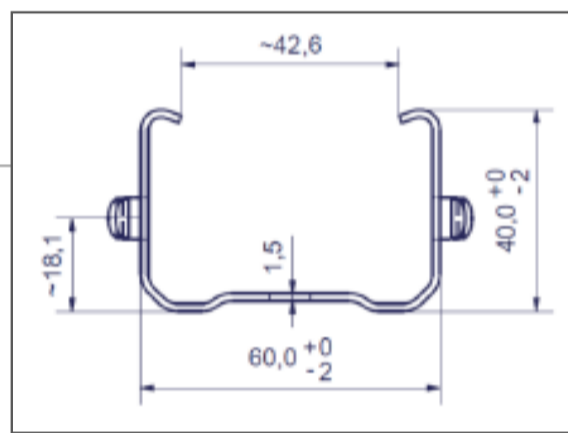

**FRÜHKAUF-
AKTION**
SCHNELL ZUSCHLAGEN
& PREIS SICHERN!

WEINGARTENBEDARF 2023

EIBL & WONDRAK WEINGARTENSTEHER

- 60 x 40 mm Pfahlquerschnitt
- 2.500 bzw. 2.700 mm Länge
- 1,50 mm Materialdicke, 2,00 mm bei Endpfahl
- hohe Stabilität durch bewährte Profilform
- langlebige Zink / Aluminium / Magnesium-Beschichtung
- außenliegende Drahthaken, alle 100 mm
- Ausziehloch am oberen Pfahlende
- gute lesbare Setztiefenmarkierung 70-90 cm
- bei mind. 100 Stk. Abnahmemenge

eco line

Reihenpfahl, 2.500 mm	nur 8,29 Euro
Reihenpfahl, 2.700 mm	nur 8,99 Euro
Endpfahl, 2.700 mm	nur 12,69 Euro

EIBL & WONDRAK WEINGARTENDRAHT

- Zink/Aluminium-Legierung, bis zu 5x **langlebiger als dickverzinkter Draht**
- 70 -90 kg/mm² Zugfestigkeit, hohe Bruchlast und geringe Dehnung
- Spulen zu je 25 kg

eco line

2,0 mm Drahtstärke	nur 59,90 Euro
2,2 mm Drahtstärke	nur 59,90 Euro
2,5 mm Drahtstärke	nur 59,90 Euro

TORSTAHL-PFLANZSTECKEN

- 8 mm Durchmesser, **nur 0,85 Euro / Stk**
- 1.500 mm Länge

HEFTDRAHTFEDERN / DRAHTAUSLEGER

- aus Edelstahl - Federstahl **nur 0,73 Euro**

Passend auch für VOEST-Steher sowie für Holzsteher erhältlich!

* Preise exkl. 20% MwSt., solange der Vorrat reicht, Abholpreise in 2201 Gerasdorf