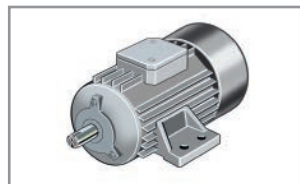

Maniglione di sicurezza
Safety handle
Sicherheitsgriff
Manilla de seguridad
Arceau de sécurité

BIO 8-E	With 10 HP electric three-phase motor
BIO 8-E	Elektrischer dreiphasiger Motor 10 HP
BIO 8-E	Motor eléctrico trifásico 10 HP
BIO 8-E	Moteur électrique triphasé 10 HP

MOD		HP		
mod.	cod.	HP	kg	cm
BIO 8-E	1002372	HP 10 - 380V	230	200×112×190

MOD							
mod.	cm	m ³ /h	rpm/min	nr (type)	nr	nr	nr
BIO 8-E	8,5	6 - 5	2850	2 (XPA 1032)	12	3	1

Di serie	Standard equipment	Serienmässig	Estándar	De série
<ul style="list-style-type: none"> Ruote per spostamento Tubo di scarico registrabile Filtro olio a cartuccia Avanzamento rullo regolabile idraulicamente Protezioni antinfortunistiche a normative CE 	<ul style="list-style-type: none"> Transfer wheels Adjustable discharge pipe Oil cartridge filter Adjustable working-speed controlled by hydraulic system Protective equipment as per EC safety rules 	<ul style="list-style-type: none"> Satz Hinterräder Regulierbares Entladungsrohr Ölfilterkartusche Hydraulisch einstellbarer Walzenvorschub Unfallschutz nach EU-Vorschriften 	<ul style="list-style-type: none"> Ruedas de transporte Tubo de descarga orientable Filtro de aceite (cartucho) Rodillo de alimentación con regulación hidráulico. Protecciones de seguridad de acuerdo con la norma CE 	<ul style="list-style-type: none"> Roues de déplacement Tuyau d'échappement réglable Filtre à huile à cartouche Avancement rouleau réglable hydrauliquement Protections contre les accidents aux normes CE