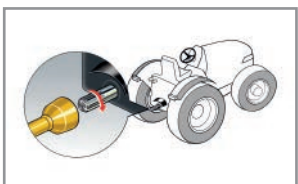

Maniglione di sicurezza
Safety handle
Sicherheitsgriff
Manilla de seguridad
Arceau de sécurité

BIO 8-T	Tractor
BIO 8-T	Traktor
BIO 8-T	Tractor
BIO 8-T	Tracteur

MOD	Barcode	Tractor icon	Shaft icon	Weight icon (W)	Dimensions icon
mod.	cod.	HP	type	kg	cm
BIO 8-T	1002370	30 - 80	T-40+RL	270	200×112×190

MOD	No leaves icon	Discharge pipe icon	Gearbox icon	Filter icon	Blade icon	Control blade icon
mod.	cm	m ³ /h	rpm/min	nr	nr	nr
BIO 8-T	8,5	6 - 5	2850	12	3	1

Di serie	Standard equipment	Serienmässig	Estándar	De série
<ul style="list-style-type: none"> Attacco a 3 punti cat. I-II Tubo di scarico registrabile Filtro olio a cartuccia Scatola ingranaggi a bagno d'olio Gancio traino Avanzamento rullo regolabile idraulicamente Protezioni antinfortunistiche a normative CE 	<ul style="list-style-type: none"> 3-point rear linkage cat. I-II Adjustable discharge pipe Oil cartridge filter Oil bath gear box Tow hook Adjustable Working-speed controlled by hydraulic system. Protective equipment as per EC safety rules 	<ul style="list-style-type: none"> Dreipunktanbaubock Kat. I-II Regulierbares Entladungsrohr Ölfilterkartusche Ölbad-Getriebe Anhängerkupplung Hydraulisch einstellbarer Walzenvorschub Unfallschutz nach EU-Vorschriften 	<ul style="list-style-type: none"> Eganche de 3 puntos cat. I-II Tubo de descarga orientable Filtro de aceite (cartucho) Caja de engranajes Gancho de remolque Rodillo de alimentación con regulación hidráulico. Protecciones de seguridad de acuerdo con la norma CE 	<ul style="list-style-type: none"> Attelage à 3 points cat. I-II Tuyau d'échappement réglable Filtre à huile à cartouche Boîtier engrenages à bain d'huile Crochet de remorquage Avancement rouleau réglable hydrauliquement Protections contre les accidents aux normes CE